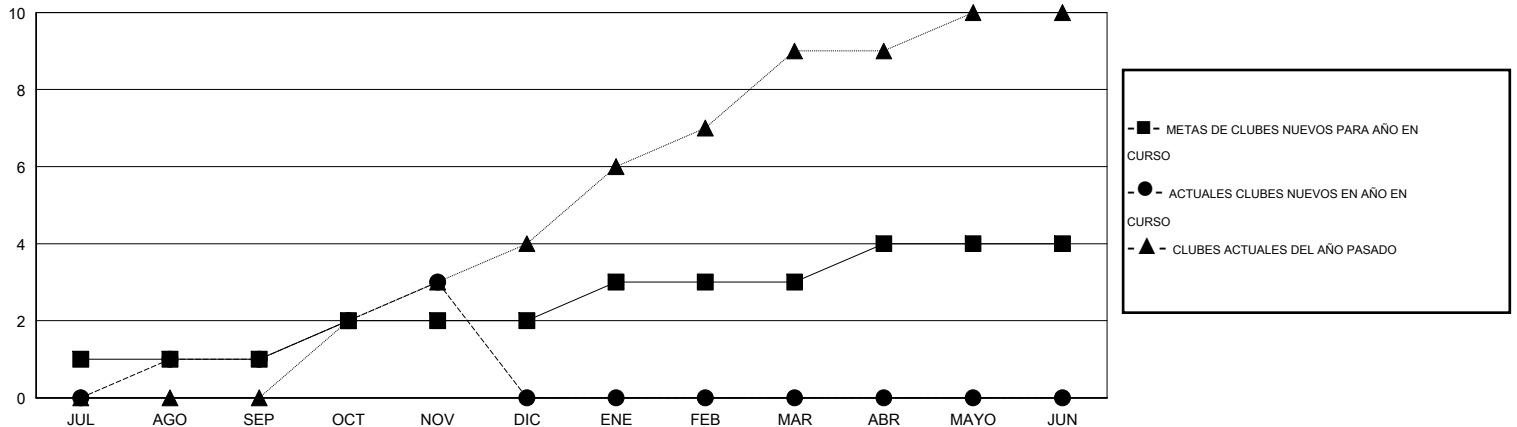

MONTHLY MEMBERSHIP PROGRESS REPORT

District H 1

Results as of: 11/30/2016

GMT: Jaime García Cepeda

UBICACIÓN PERU

GMT DE AE 3

Clubes					socios				
RESULTADOS DE 2016-2017					RESULTADOS DE 2016-2017				
TRIMESTRE	META DE CLUBES NUEVOS	NUEVOS CLUBES	CLUBES DADOS DE BAJA	GANANCIA/PÉRDIDA NETA	TRIMESTRE	META DE SOCIOS NUEVOS	SOCIOS FUNDADORES Y SOCIOS AÑADIDOS	SOCIOS DADOS DE BAJA	GANANCIA/PÉRDIDA NETA
JUL/AGO/SEP	1	1	0	1	JUL/AGO/SEP	35	192	201	-9
OCT/NOV/DIC	1	2	0	2	OCT/NOV/DIC	25	105	113	-8
ENE/FEB/MAR	1	0	0	0	ENE/FEB/MAR	25	0	0	0
ABR/MAYO/JUN	1	0	0	0	ABR/MAYO/JUN	15	0	0	0

METAS Y CIFRA ACUMULATIVA DE CLUBES NUEVOS

METAS Y CIFRA ACUMULATIVA DE SOCIOS

CLUBES DADOS DE BAJA: 0	55 CLUBS OF 106 AÑADIERON 1 O MÁS SOCIOS NUEVOS	<u>DISTRIBUCIÓN POR SEXO</u>			
SOCIOS DADOS DE BAJA		MASCULINO	1,398 (51.28%)		
FALLECIDOS	7	FEMENINO	1,328 (48.72%)		
CLUB CANCELADO	0	CLIC AQUÍ PARA DATOS DE SALUD DE CLUB			
OTRO	307			SOCIOS EN UNIDAD FAMILIAR	896
TOTAL	314			CABEZA DE FAMILIA	377
		NO ES CABEZA DE FAMILIA	519		