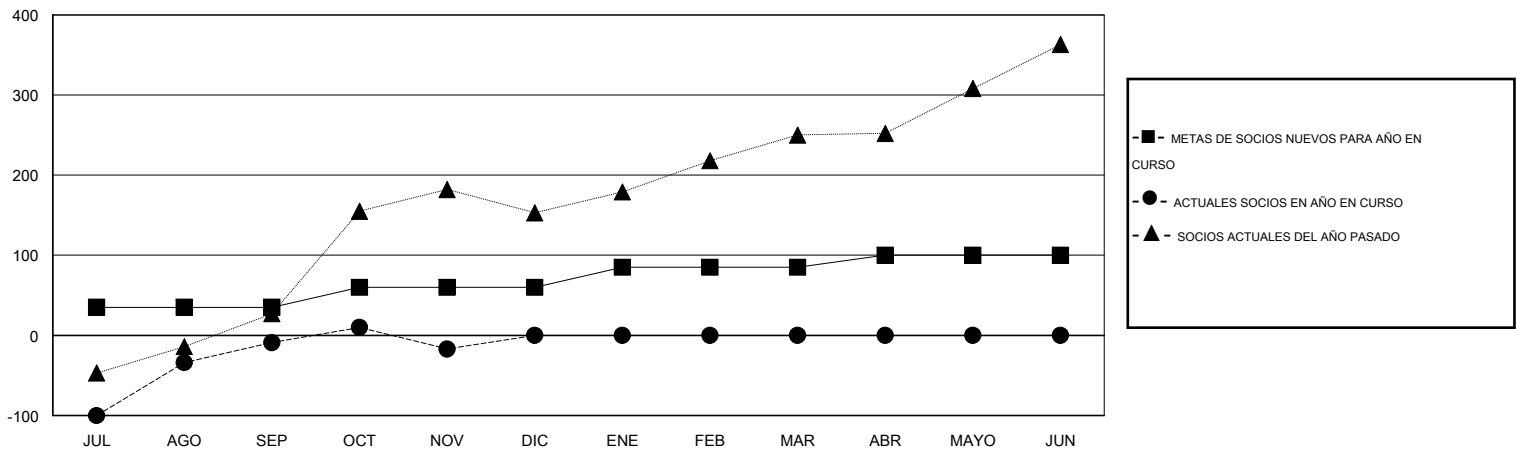

MONTHLY MEMBERSHIP PROGRESS REPORT

District H 1

Results as of: 11/30/2016

GMT: Jaime García Cepeda

UBICACIÓN PERU

GMT DE AE 3

Clubes					socios				
RESULTADOS DE 2016-2017					RESULTADOS DE 2016-2017				
TRIMESTRE	META DE CLUBES NUEVOS	NUEVOS CLUBES	CLUBES DADOS DE BAJA	GANANCIA/PÉRDIDA NETA	TRIMESTRE	META DE SOCIOS NUEVOS	SOCIOS FUNDADORES Y SOCIOS AÑADIDOS	SOCIOS DADOS DE BAJA	GANANCIA/PÉRDIDA NETA
JUL/AGO/SEP	1	1	0	1	JUL/AGO/SEP	35	192	201	-9
OCT/NOV/DIC	1	2	0	2	OCT/NOV/DIC	25	105	113	-8
ENE/FEB/MAR	1	0	0	0	ENE/FEB/MAR	25	0	0	0
ABR/MAYO/JUN	1	0	0	0	ABR/MAYO/JUN	15	0	0	0

METAS Y CIFRA ACUMULATIVA DE CLUBES NUEVOS

METAS Y CIFRA ACUMULATIVA DE SOCIOS

CLUBES DADOS DE BAJA: 0	55 CLUBS OF 106 AÑADIERON 1 O MÁS SOCIOS NUEVOS	<u>DISTRIBUCIÓN POR SEXO</u>			
SOCIOS DADOS DE BAJA		MASCULINO	1,398 (51.28%)		
FALLECIDOS	7	FEMENINO	1,328 (48.72%)		
CLUB CANCELADO	0	CLIC AQUÍ PARA DATOS DE SALUD DE CLUB			
OTRO	307			SOCIOS EN UNIDAD FAMILIAR	896
TOTAL	314			CABEZA DE FAMILIA	377
		NO ES CABEZA DE FAMILIA	519		